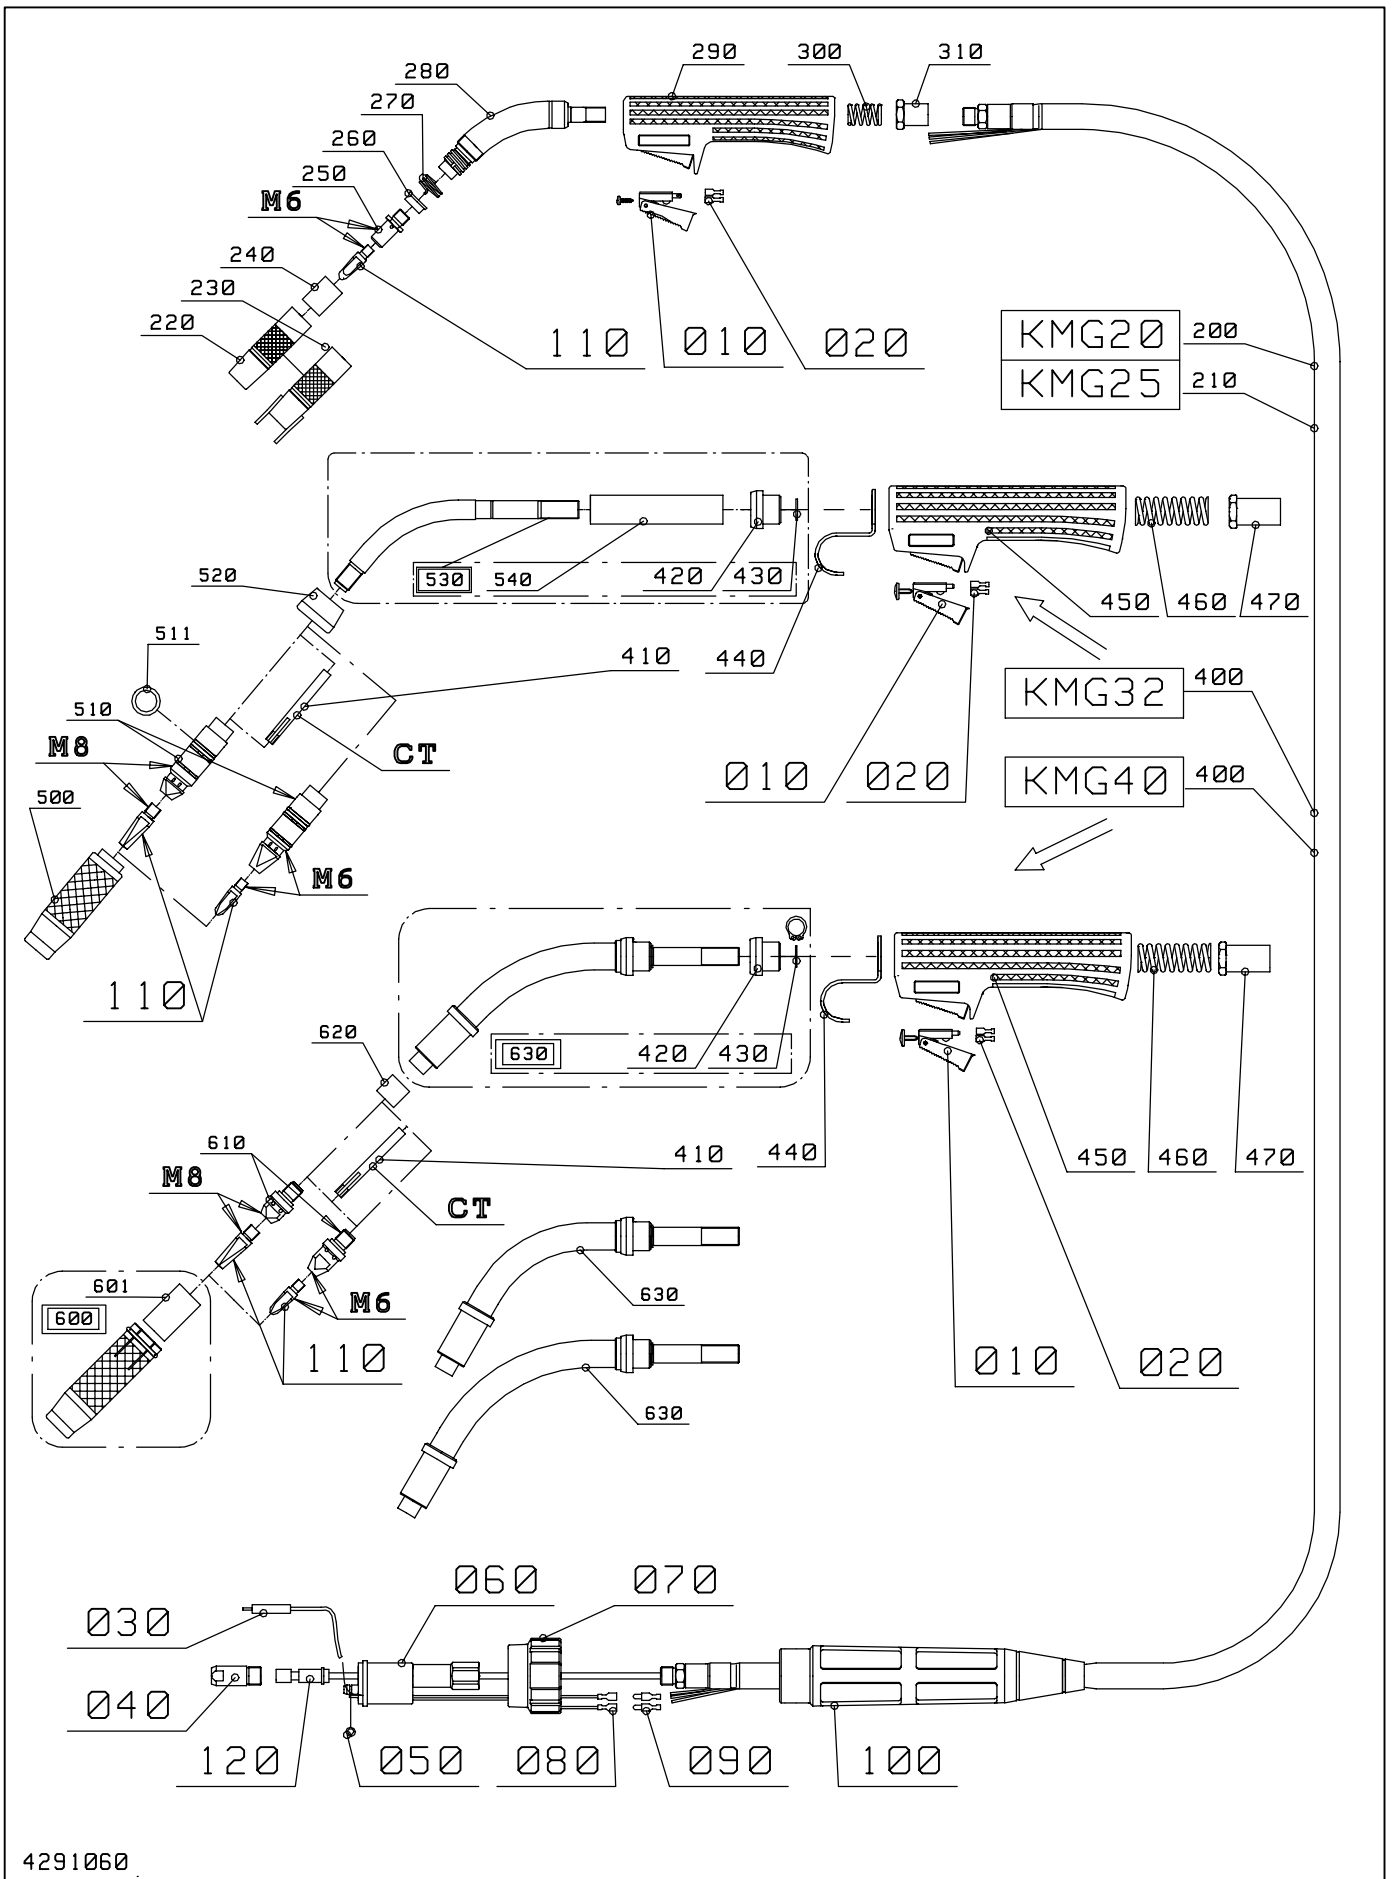

KMG20, 25, 32, 40

VARAOSAT
RESERVELAR
RESERVE DELER
RESERVEDELE

SPARE PARTS
ERSATZTEILE
ONDERDELEN
PIECES DETACHEES

1925700

V251012

Tilausno	Osano	Nimike	Määrä
		KMG20,25,32,40	
4182500	0-010	KYTKIN MT/PMT	1
9769112	0-020	PISTIKE	2
4236230	0-030	OHJAUSLIITIN KOIRAS	2
9580158	0-040	VAIPPAMUTTERI	1
9876673	0-050	O-RENGAS 4,0X1,0	1
9580159	0-060	PIKALIITINPÄÄ	1
9592105	0-070	KIRISTYSMUTTERI	1
9769142	0-080	PISTIKE, NAARAS	2
9769141	0-090	PISTIKE, KOIRAS	2
3074810	0-100	TAIVUTUSSUOJA MT/G	1
9876634	0-110	VIRTASUUTIN 0,6 M6	1
9876635	0-110	VIRTASUUTIN 0,8 M6	1
9876633	0-110	VIRTASUUTIN 0,9 M6	1
9876636	0-110	VIRTASUUTIN 1,0 M6	1
9876637	0-110	VIRTASUUTIN 1,2 M6	1
9876639	0-110	VIRTASUUTIN 1,6 M6	1
9580122	0-110	VIRTASUUTIN 0,8 M8	1
9580121	0-110	VIRTASUUTIN 0,9 M8	1
9580123	0-110	VIRTASUUTIN 1,0 M8	1
9580124	0-110	VIRTASUUTIN 1,2 M8	1
9580125	0-110	VIRTASUUTIN 1,4 M8	1
9580126	0-110	VIRTASUUTIN 1,6 M8	1
4188571	0-120	LANGANJOHDIN 0,6-0,8 3M VALK.	1
4188581	0-120	LANGANJOHDIN 0,9-1,2 3M PUN.	1
4188591	0-120	LANGANJOHDIN (1,2)1,4-1,6 3M KELT	1
4188511	0-120	TEF.LANG.JOHDIN 0,6-0,8 3M VALK.	1
4188521	0-120	TEF.LANG.JOHDIN 1,0-1,2 3M PUN.	1
4188531	0-120	TEF.LANG.JOHDIN KE 1,2-1,6 3M KELT.	1
4188572	0-120	LANGANJOHDIN 0,6-0,8 4,5M VALK.	1
4188582	0-120	LANGANJOHDIN 0,9-1,2 4,5M PUN.	1
4188592	0-120	LANGANJOHDIN (1,2)1,4-1,6 4,5M KE	1
4188512	0-120	TEF.LANG.JOHDIN 0,6-0,8 4,5 M VALK.	1
4188522	0-120	TEF.LANG.JOHDIN 1,0-1,2 4,5M PUN.	1
4188532	0-120	TEF.LANG.JOHDIN 1,2-1,6 4,5M KELT.	1
		**** KMG20/KMG25 ***	
3144110	1-200	MONITOIMIKAAPELI 3M 16MM2	1
3144120	1-210	MONITOIMIKAAPELI 3M 25MM2	1
3144630	1-210	MONITOIMIKAAPELI 4.5M 25MM2	1
9580101	1-220	KAASUSUUTIN MT18,-25	1
4113470	1-230	KAASUSUUTIN PISTE MT18,25/PMT25	1
9591010	1-240	KAASUS. ERISTEHOLKKI MT15,-18,-25	1
9580173	1-250	VIRTASUUTTINEN PIDIN M6/18,20,25	1
9591079	1-260	KAULAN ERISTERENGAS MT18, 25, PMT25	1
4275240	1-270	JOUSI KAASUS. MT18-PMT25	1
4153040	1-280	KAULA MT18-PMT25	1
3130610	1-290	KÄDENSIJA MT15-25	1
4257690	1-300	LUKITUSJOUSI MT15,18,25,PMT25	1
4290060	1-310	VIRRANSIIRTOMUTTERI	1
		**** KMG32/KMG40 ***	
3144140	2-400	MONITOIMIKAAPELI 3M 35MM2	1
3144640	2-400	MONITOIMIKAAPELI 4.5M 35MM2	1
9580262	2-410	KONTAKTIPUTKI VALK. M6 AL/SS 0,8	1
9580286	2-410	KONTAKTIPUTKI PUN. M6 AL/SS 1,0	1
9580235	2-410	KONTAKTIPUTKI ORANSS M6 AL/SS 1,2	1
9580264	2-410	KONTAKTIPUTKI KELT. M6 AL/SS 1,6	1
4248700	2-420	KIINNIT.HOLKKI KAULA MT32-MT38	1
9475009	2-430	VARMISTIN 12 X 1 DIN 471	1
9580220	2-440	RIPUSTUSKOUKKU MT32,-38	1
9591005	2-450	KÄDENSIJA MT32,-38	1